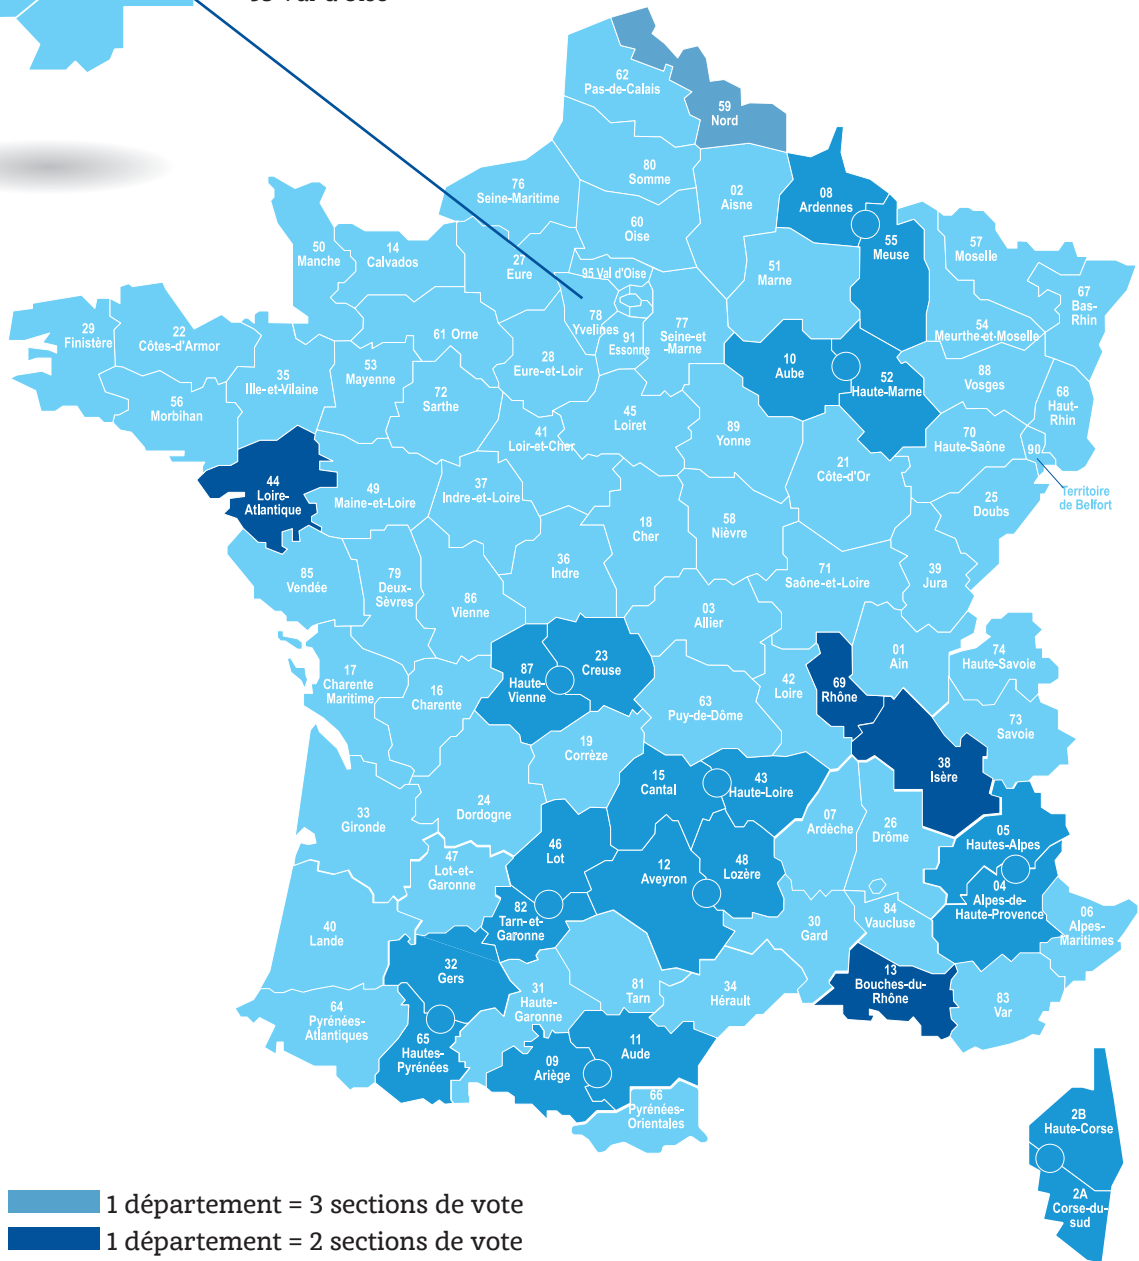

Listes Macif

92 sections de vote

- 75 Paris
- 77 Seine-et-Marne
- 78 Yvelines
- 91 Essonne
- 92 Hauts-de-Seine
- 93 Seine-Saint-Denis
- 94 Val-de-Marne
- 95 Val-d'Oise

- 1 département = 3 sections de vote
- 1 département = 2 sections de vote
- 1 département = 1 section de vote
- 2 départements = 1 section de vote